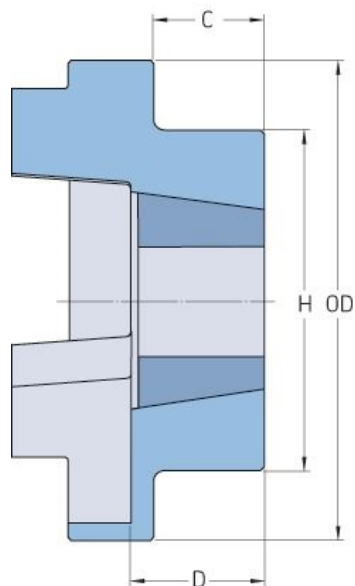

PHE FRC70FTB

Velikost	70
Číslo pouzdra	1008
Jmenovitý moment (Nm)	31.5
Max. moment (Nm)	72
Max. otáčky (r/min)	3600
Min. vnitřní průměr (mm)	9
Max. vnitřní průměr (mm)	25
Hmotnost (kg)	0.5
OD (mm)	69
C (mm)	20
H (mm)	60
D (mm)	23.5